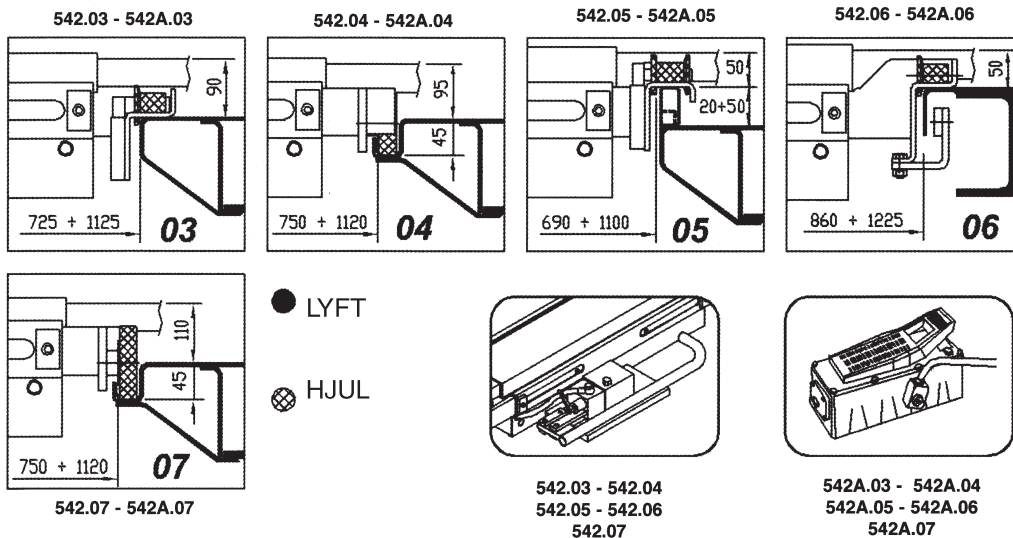

OMA

2 tons
kapacitet

Körbanedomkraft *modell 542A*

Bilderna visar modell 542, med handpump

Tryckluftsdreven pump
542A levereras med en tryckluftsdreven hydraulpump av hög kvalitet.

EGENSKAPER:

- Tryckluftsdreven körbanedomkraft med dubbelsaxkonstruktion, vilket ger en mycket bra lyfthöjd
- Kompakt design
- Långa utdragbara lyftarmar med uppskruvningsbara gummiklädda plattor

Körbanedomkraft modell 542A

Måttitningar:

Tekniska data	
Kapacitet	2000 kg
Lyfthöjd	410 mm
Min. utvändig bredd (armar indragna)	925 mm
Max. utvändig bredd (armar utdragna)	1620 mm
Minsta spårvidd	690 - 860 mm (beroende på gaveltyp)
Största spårvidd	1100 - 1225 mm (beroende på gaveltyp)
Vikt	130 kg
Arbetstemperatur	-10 till +40 °C