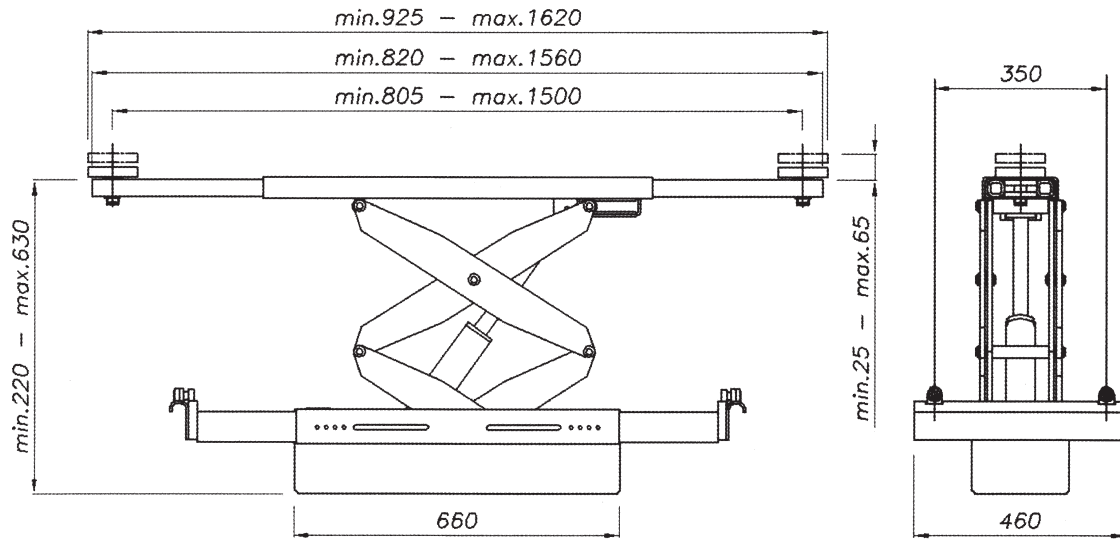

OMA

2 tons
kapacitet

Körbanedomkraft *modell 542A*

Bilderna visar modell 542, med handpump

Tryckluftsdreven pump
542A levereras med en tryckluftsdreven hydraulpump av hög kvalitet.

EGENSKAPER:

- Tryckluftsdreven körbanedomkraft med dubbelsaxkonstruktion, vilket ger en mycket bra lyfthöjd
- Kompakt design
- Långa utdragbara lyftarmar med uppskruvningsbara gummiklädda plattor

Körbanedomkraft modell 542A

Måttitningar:

Tekniska data	
Kapacitet	2000 kg
Lyfthöjd	410 mm
Min. utvändig bredd (armar indragna)	925 mm
Max. utvändig bredd (armar utdragna)	1620 mm
Minsta spårvidd	690 - 860 mm (beroende på gaveltyp)
Största spårvidd	1100 - 1225 mm (beroende på gaveltyp)
Vikt	130 kg
Arbetstemperatur	-10 till +40 °C